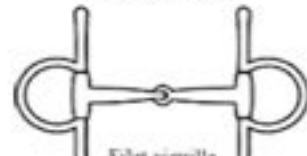

CLUB - PONEY- PREPA ≤ 95cm

Embouchures

Doubles Brisures ✓

Rouleaux ✓

Différents Alliages ✓

Passage de Langue ✓

Canon Droit ✓

Filet simple

Filet avec canon en caoutchouc sans brisure

Filet verdun

Filet simple avec double brisure

Filet à olives

Filet baucher

Filet aiguille

Filet aiguille

Pelham sans brisure

Pelham avec brisure

Pelham sans brisure avec passage de langue

Embouchure Pessoa

Mors espagnol avec brisure

Mors espagnol sans brisure avec passage de langue

Filet releveur

Embouchure à aile et effet trio

Pelham
Pessoa
Releveur